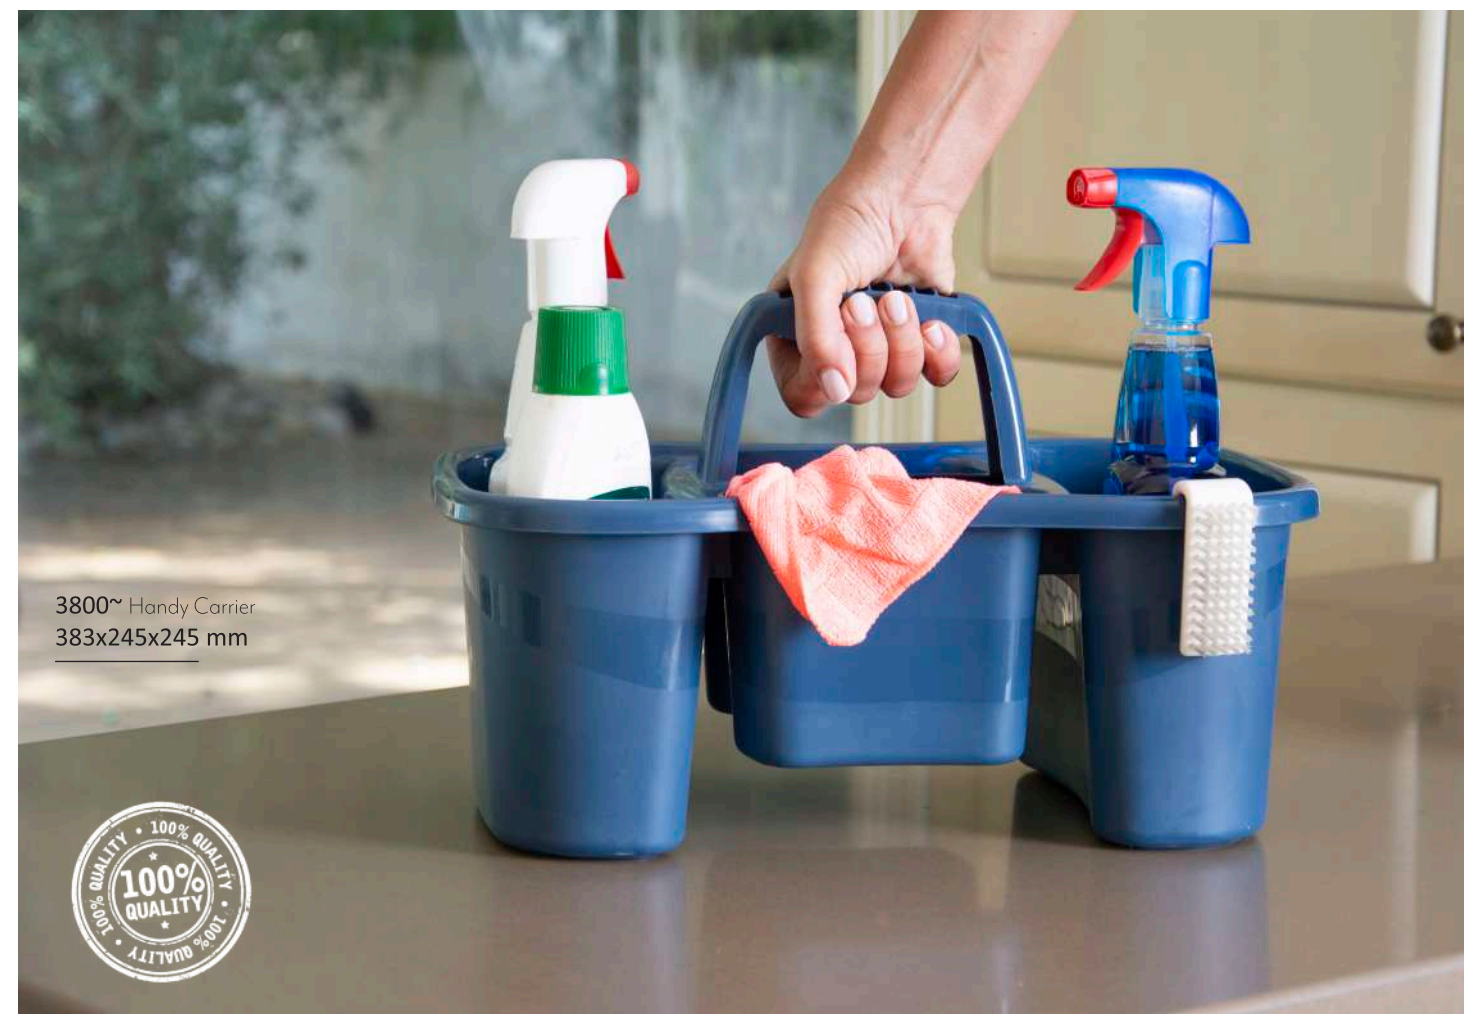

7420~Storage Box with Lid + Wheels-65Lit
595x400x365 mm

General Items

line

Paragon
2019

8044 Flexi Basket - PE

mm	pcs	CBM	Lit	EAN
365x365x360 mm	18	0.095	35	7290106434837

3800™ Handy Carrier
383x245x245 mm

3800 Handy Carrier